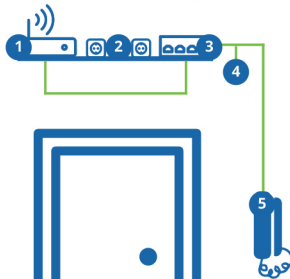

## СХЕМЫ ВКЛЮЧЕНИЯ ЛОКАЛЬНЫХ ДОМОФОНОВ:

### SIP трубка

SIP трубка подключаемая через абонентское устройство через POE сплиттер напрямую к вызывной панели Бивард на входной группе.

- + Работает независимо от интернета.

Внутри квартиры

### Вызывная панель Beward

Снаружи квартиры устанавливается одноабонентская вызывная панель. Через POE питание она подключается к абонентскому устройству.

- + Возможность подключения камеры в приложение Мой Битрейс (при наличии белого IP-адреса).

### Видеопанель + вызывная панель Beward

Снаружи квартиры устанавливается одноабонентская вызывная панель. Через POE питание она подключается к абонентскому устройству.

Внутри квартиры устанавливается через POE сплиттер видеопанель.