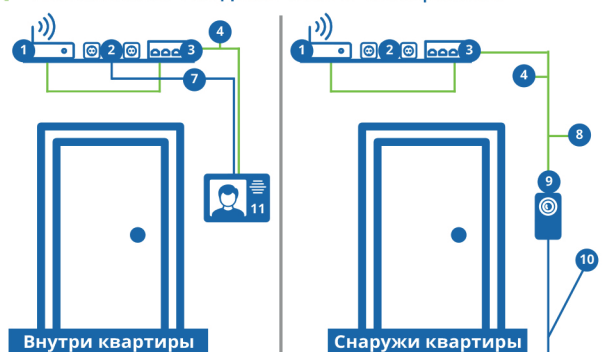

Внутри квартиры

Снаружи квартиры