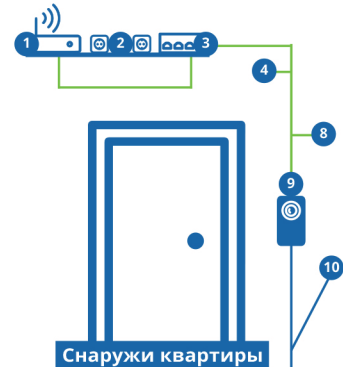

## СХЕМЫ ВКЛЮЧЕНИЯ ЛОКАЛЬНЫХ ДОМОФОНОВ:

### SIP трубка

SIP трубка подключаемая через абонентское устройство через POE сплиттер напрямую к вызывной панели Бивард на входной группе.

- + Работает независимо от интернета.

Внутри квартиры

### Вызывная панель Beward

Снаружи квартиры устанавливается одноабонентская вызывная панель. Через POE питание она подключается к абонентскому устройству.

- + Возможность подключения камеры в приложение Мой Битрейс (при наличии белого IP-адреса).